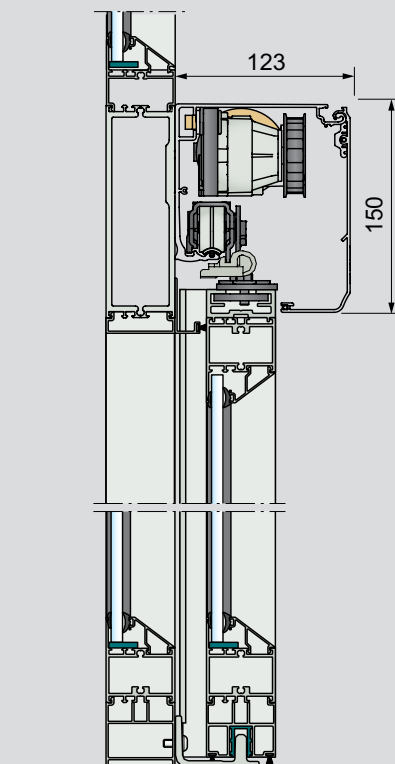

Tekniska specifikationer

Öppnarens mått	150 mm x 123 mm (höjd x djup)
Strömförsörjning	100-240 V AC ±10 % 50/60 Hz
Effektförbrukning	max 250 W
Rekommenderad maximal dörrvikt	
ASSA ABLOY SL500-2 utan panikbrytfunktion	200 kg/ dörrblad
ASSA ABLOY SL500-2 med panikbrytfunktion	100 kg/ dörrblad
ASSA ABLOY SL500-1 utan panikbrytfunktion	240 kg
ASSA ABLOY SL500-1 med panikbrytfunktion	100 kg
Dörröppningsbredd (COW)	
ASSA ABLOY SL500-2	1000 – 3000 mm (dubbelflyglig)
ASSA ABLOY SL500-1	800 – 3000 mm (enkelflyglig)
Kontakta lokal säljrepresentant för andra dimensioner.	
Öppnings- och stängningshastighet är justerbar	upp till 1,7 m/s (2 dörrblad)
Öppethållandetid	0 – 60 s
Temperaturområde	-20 °C till +50 °C
Relativ luftfuktighet (icke-kondenserande)	max 85 %

Dubbelflyglig

Vänster öppning

Höger öppning

COW = Dörröppningsbredd
CL = Kåplängd

Standardutrustning

Kåpa: natureloxerad aluminium

Bärprofil med transmission

Elektronisk styrenhet med plug-in-anslutningar och strömförsörjning