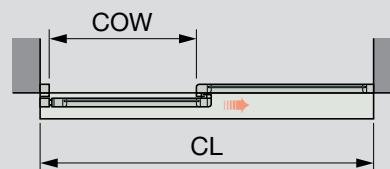

Dubbelflyglig

Vänster öppning

Höger öppning

COW = Dörröppningsbredd
CL = Kåplängd

Standardutrustning

Kåpa: natureloxerad aluminium

Bärprofil med transmission

Elektronisk styrenhet med plug-in-anslutningar och strömförsörjning