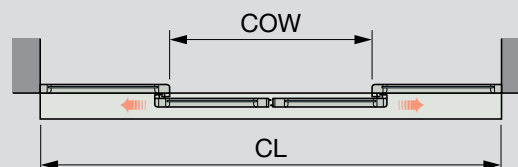

Tekniska specifikationer

Öppnarens mått	150 mm x 123 mm (höjd x djup)
Strömförsörjning	100-240 V AC ±10 % 50/60 Hz
Effektförbrukning	max 250 W
Rekommenderad maximal dörrvikt	
ASSA ABLOY SL500-2 utan panikbrytfunktion	200 kg/ dörrblad
ASSA ABLOY SL500-2 med panikbrytfunktion	100 kg/ dörrblad
ASSA ABLOY SL500-1 utan panikbrytfunktion	240 kg
ASSA ABLOY SL500-1 med panikbrytfunktion	100 kg
Dörröppningsbredd (COW)	
ASSA ABLOY SL500-2	1000 – 3000 mm (dubbelflyglig)
ASSA ABLOY SL500-1	800 – 3000 mm (enkelflyglig)
Kontakta lokal säljrepresentant för andra dimensioner.	
Öppnings- och stängningshastighet är justerbar	upp till 1,7 m/s (2 dörrblad)
Öppethållandetid	0 – 60 s
Temperaturområde	-20 °C till +50 °C
Relativ luftfuktighet (icke-kondenserande)	max 85 %

Dubbelflyglig

Vänster öppning

Höger öppning

COW = Dörröppningsbredd
CL = Kåplängd

Standardutrustning

Kåpa: natureloxerad aluminium

Bärprofil med transmission

Elektronisk styrenhet med plug-in-anslutningar och strömförsörjning