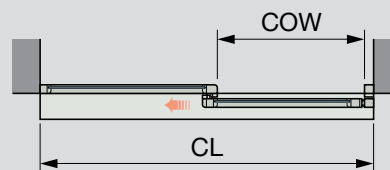

Tekniska specifikationer

Öppnarens mått	150 mm x 123 mm (höjd x djup)
Strömförsörjning	100-240 V AC ±10 % 50/60 Hz
Effektförbrukning	max 250 W
Rekommenderad maximal dörrvikt	
ASSA ABLOY SL500-2 utan panikbrytfunktion	200 kg/ dörrblad
ASSA ABLOY SL500-2 med panikbrytfunktion	100 kg/ dörrblad
ASSA ABLOY SL500-1 utan panikbrytfunktion	240 kg
ASSA ABLOY SL500-1 med panikbrytfunktion	100 kg
Dörröppningsbredd (COW)	
ASSA ABLOY SL500-2	1000 – 3000 mm (dubbelflyglig)
ASSA ABLOY SL500-1	800 – 3000 mm (enkelflyglig)
Kontakta lokal säljrepresentant för andra dimensioner.	
Öppnings- och stängningshastighet är justerbar	upp till 1,7 m/s (2 dörrblad)
Öppethållandetid	0 – 60 s
Temperaturområde	-20 °C till +50 °C
Relativ luftfuktighet (icke-kondenserande)	max 85 %

Dubbelflyglig

Vänster öppning

Höger öppning

COW = Dörröppningsbredd
CL = Kåplängd

Standardutrustning

Kåpa: natureloxerad aluminium

Bärprofil med transmission

Elektronisk styrenhet med plug-in-anslutningar och strömförsörjning