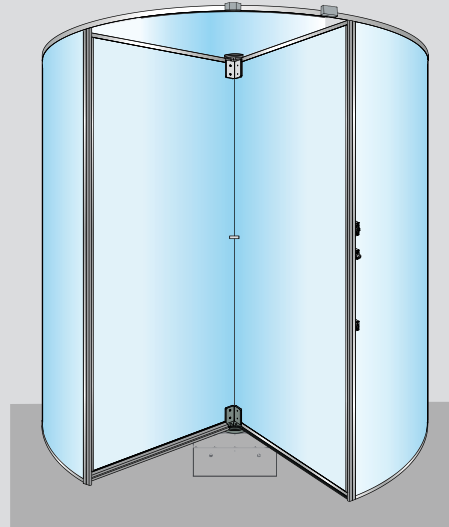

ASSA ABLOY RD300-4

Design

Design handlar även om det som inte syns på ytan. Design påverkar användning och komfort, till exempel vad gäller flexibilitet för konfigurationer och estetik som passar dina behov och byggnadens konstruktion. En bra design underlättar även underhållet genom att göra det enkelt.

- ASSA ABLOY RD300 finns i olika storlekar, med flexibel invändig höjd
- Drivmekanism under marknivå för optimal estetik och minimalt buller
- Konstruerad för minimalt förarbete på golv och smidigt underhåll
- Upphängda nattstängningsdörrar för optimal estetik

Säkerhet

Låt dig inte luras av det eleganta utseendet – ASSA ABLOY RD300 har inbyggd fastighetssäkerhet.

- Genomgående förstärkt konstruktion med aluminium och härdat glas
- Åtkomstnivåer och lösenordsskyddat användargränssnitt för programstyrenheten
- Nattstängningsdörrar som tillval