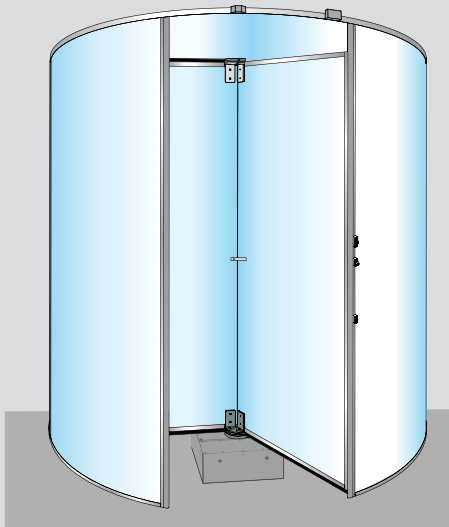

ASSA ABLOY RD300-3