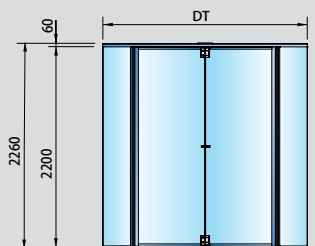

ASSA ABLOY RD300-4

D	DT	TW
1800	1852	1237
2100	2152	1449
2400	2452	1661
2700	2752	1873
3000	3052	2085