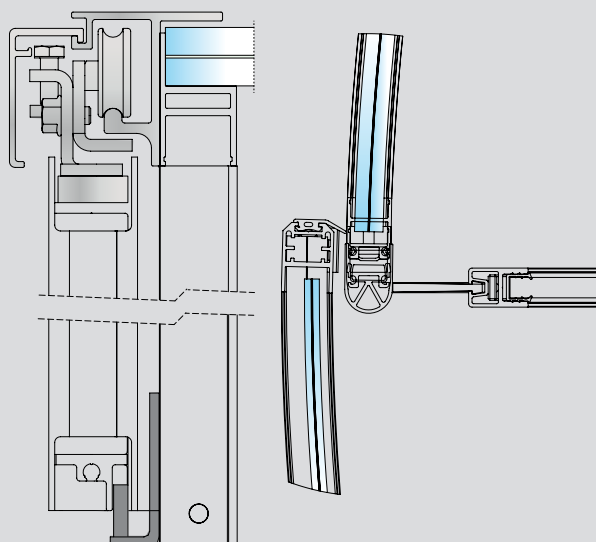

**Standardutrustning**

Automatiskt drivsystem	
Inbyggd styrenhet under marken	
Vertikala säkerhetsbrytare	
Glasvägg	8 + 8 mm klarlaminerat.
Dörrblad i glas	15 mm härdat glas (2 600 mm < HI ≤ 3 000 mm) 12 mm härdat glas (HI ≤ 2 600 mm)
Glastak	8+8 mm laminerat glas
Dörrsektioner tillverkade av aluminiumprofiler	
ASSA ABLOY impulsgivare	
Takfotsinklädnad, standardhöjd 60 mm	
Nödstopp (insida)	